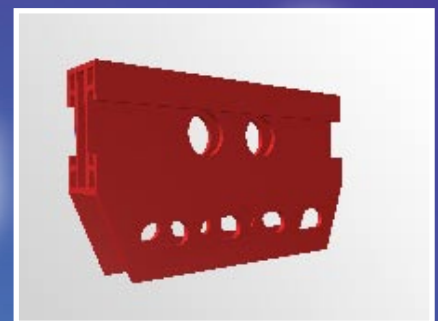

EPIC ECO[®]

EPIC ECO[®]

EPIC ECO SKY SPEED[®]

Novelty - simple and more successful

COMPOSITE FORMWORK
FIBERGLASS COMPOSITE FORMWORK

EPIC

New elements

ALIGNER CLAMP 200 lenght 0,2 m
width 10 cm
Code: 64605

ALIGNER CLAMP 400 lenght 0,4 m
width 10 cm
Code: 64603

ALIGNER CLAMP 300 lenght 0,3 m
width 10 cm
Code: 64604

BIG WEDGE
Code: 64622

ALIGNER CLAMP 500 lenght 0,5 m
width 10 cm
Code: 64602

ALIGNER CLAMP 700 lenght 0,7 m
width 10 cm
Code: 64601

ALIGNER CLAMP 2800 lenght 2,8 m
width 10 cm
Code: 64600

JOIN FOR ALINER CLAMP lenght 1,46 m
Code: 64620

ANGLE EXTERNAL lenght 2,95 m
Code: 64000

ANGLE INTERNAL lenght 2,95 m
Code: 64001

EPIC

EPIC d.o.o., Kazarje 10, p.p. 152, 6230 POSTOJNA, SLOVENIA, EU
Phone: +386 (0)5 700 2000, fax:+386 (0)5 700 2001, e-mail: epic@epic.si, www.epic.si