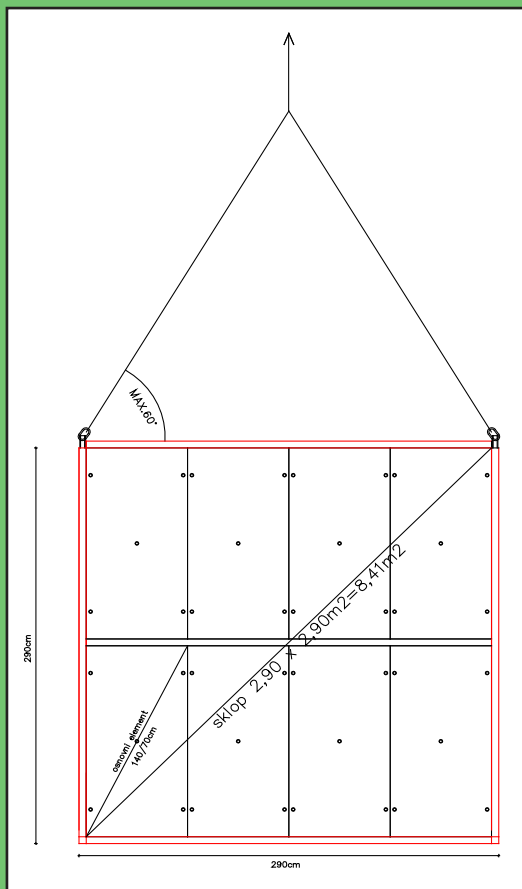

EPIC ECO[®]

EPIC ECO[®]

EPIC ECO SKY SPEED[®]

Novelty - simple and more successful

COMPOSITE FORMWORK
FIBERGLASS COMPOSITE FORMWORK

EPIC

New elements

ALIGNER CLAMP 200 lenght 0,2 m
width 10 cm
Code: 64605

ALIGNER CLAMP 400 lenght 0,4 m
width 10 cm
Code: 64603

ALIGNER CLAMP 300 lenght 0,3 m
width 10 cm
Code: 64604

BIG WEDGE
Code: 64622

ALIGNER CLAMP 500 lenght 0,5 m
width 10 cm
Code: 64602

ALIGNER CLAMP 700 lenght 0,7 m
width 10 cm
Code: 64601

ALIGNER CLAMP 2800 lenght 2,8 m
width 10 cm
Code: 64600

JOIN FOR ALINER CLAMP lenght 1,46 m
Code: 64620

ANGLE EXTERNAL lenght 2,95 m
Code: 64000

ANGLE INTERNAL lenght 2,95 m
Code: 64001

EPIC

EPIC d.o.o., Kazarje 10, p.p. 152, 6230 POSTOJNA, SLOVENIA, EU
Phone: +386 (0)5 700 2000, fax:+386 (0)5 700 2001, e-mail: epic@epic.si, www.epic.si