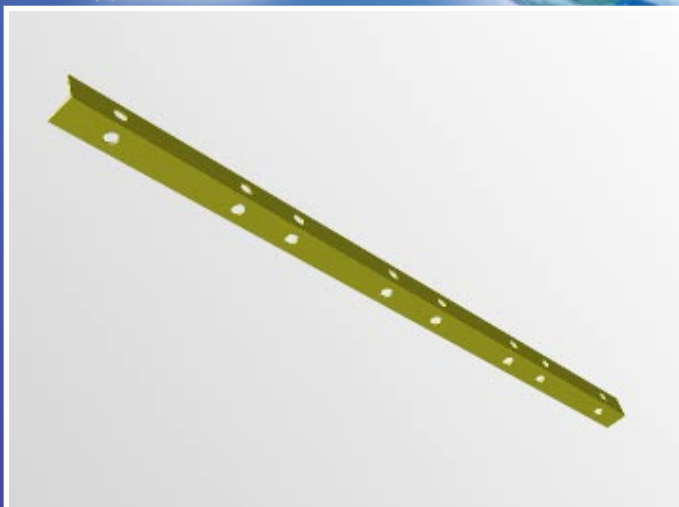

EPIC ECO[®]

EPIC ECO[®]

EPIC ECO SKY SPEED[®]

Novelty - simple and more successful

COMPOSITE FORMWORK
FIBERGLASS COMPOSITE FORMWORK

EPIC

New elements

ALIGNER CLAMP 200 lenght 0,2 m
width 10 cm
Code: 64605

ALIGNER CLAMP 400 lenght 0,4 m
width 10 cm
Code: 64603

ALIGNER CLAMP 300 lenght 0,3 m
width 10 cm
Code: 64604

BIG WEDGE
Code: 64622

ALIGNER CLAMP 500 lenght 0,5 m
width 10 cm
Code: 64602

ALIGNER CLAMP 700 lenght 0,7 m
width 10 cm
Code: 64601

ALIGNER CLAMP 2800 lenght 2,8 m
width 10 cm
Code: 64600

JOIN FOR ALINER CLAMP lenght 1,46 m
Code: 64620

ANGLE EXTERNAL lenght 2,95 m
Code: 64000

ANGLE INTERNAL lenght 2,95 m
Code: 64001

EPIC

EPIC d.o.o., Kazarje 10, p.p. 152, 6230 POSTOJNA, SLOVENIA, EU
Phone: +386 (0)5 700 2000, fax:+386 (0)5 700 2001, e-mail: epic@epic.si, www.epic.si