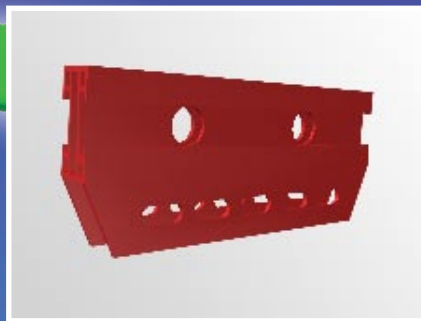

EPIC ECO[®]

EPIC ECO[®]

EPIC ECO SKY SPEED[®]

Novelty - simple and more successful

COMPOSITE FORMWORK
FIBERGLASS COMPOSITE FORMWORK

EPIC

New elements

ALIGNER CLAMP 200 lenght 0,2 m
width 10 cm
Code: 64605

ALIGNER CLAMP 400 lenght 0,4 m
width 10 cm
Code: 64603

ALIGNER CLAMP 300 lenght 0,3 m
width 10 cm
Code: 64604

BIG WEDGE
Code: 64622

ALIGNER CLAMP 500 lenght 0,5 m
width 10 cm
Code: 64602

ALIGNER CLAMP 700 lenght 0,7 m
width 10 cm
Code: 64601

ALIGNER CLAMP 2800 lenght 2,8 m
width 10 cm
Code: 64600

JOIN FOR ALINER CLAMP lenght 1,46 m
Code: 64620

ANGLE EXTERNAL lenght 2,95 m
Code: 64000

ANGLE INTERNAL lenght 2,95 m
Code: 64001

EPIC

EPIC d.o.o., Kazarje 10, p.p. 152, 6230 POSTOJNA, SLOVENIA, EU
Phone: +386 (0)5 700 2000, fax:+386 (0)5 700 2001, e-mail: epic@epic.si, www.epic.si